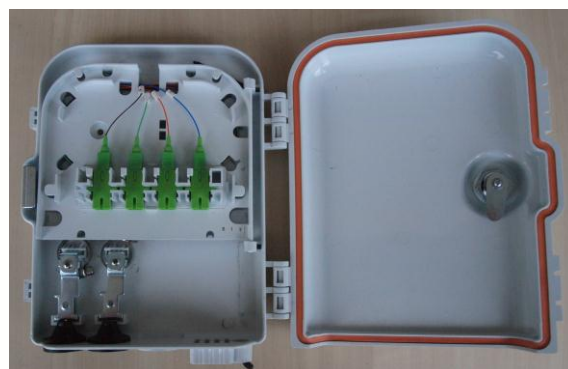

Распределительная коробка

KIWI-FDB предназначена для использования в сетях GPON. Может использоваться как домовая распределительная коробка в домах с небольшим количеством абонентов или как этажная коробка при использовании схемы подключения с каскадированием сплиттеров.

KIWI-FDB поставляется с предустановленным сплиттером и позволяет подключить до восьми кабелей абонентской разводки.

Основные возможности

- ✓ Возможность ввода двух магистральных кабелей, диаметром до 11 мм, и восьми кабелей абонентской разводки, диаметром до 6 мм.
- ✓ Тупиковый или проходной варианты использования.
- ✓ Пыле- и влагозащищенность.
- ✓ Интегрированная поворотная сплайс-пластина с держателями для КДЗС и механических соединителей.
- ✓ Предустановленный оптический сплиттер 1:4, 1:8.
- ✓ Возможно использование коннекторизованных сплиттеров (разъемы SC или FC).
- ✓ Компактный размер.
- ✓ Материал корпуса, не выделяющий галогенов (LSZH).
- ✓ Настенный монтаж.
- ✓ Легкий доступ к зоне коммутации.
- ✓ Замок со спец. ключом для защиты от несанкционированного доступа.

Основные характеристики

Размеры и вес	240 x 195 x 66, 1,5 кг
Материал	PC
Цвет	Белый
Максимальная емкость	8 абонентских кабелей

Информация для заказа

KIWI – FDB – A – B – C – D – E					
A - емкость	8 портов			4 порта	
B - адаптеры	1 - SC/UPC	2 - SC/APC	3 - FC/UPC	4 - FC/APC	5 - без адаптеров
C - пигтейлы	1 - комплектуется пигтейлами		2 - не комплектуется пигтейлами		
D - волокно	1 - G.652D		2 - G.657A		
E - сплиттеры	8 - 1:8		4 - 1:4		
Пример	KIWI – FDB – 8 – 1 – 2 – 1 – 8				