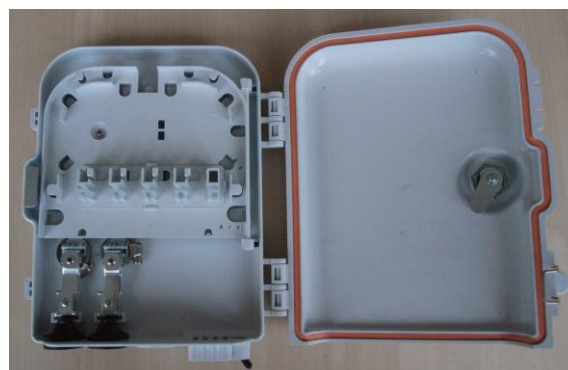

Распределительная коробка

KIWI-FDB предназначена для использования в сетях GPON. Может использоваться как домовая распределительная коробка в домах с небольшим количеством абонентов или как этажная коробка при использовании схемы подключения с каскадированием сплиттеров.

KIWI-FDB поставляется с предустановленным сплиттером и позволяет подключить до восьми кабелей абонентской разводки.

Основные возможности

- ✓ Возможность ввода двух магистральных кабелей, диаметром до 11 мм, и восьми кабелей абонентской разводки, диаметром до 6 мм.
- ✓ Тупиковый или проходной варианты использования.
- ✓ Пыле- и влагозащищенность.
- ✓ Интегрированная поворотная сплайс-пластина с держателями для КДЗС и механических соединителей.
- ✓ Предустановленный оптический сплиттер 1:4, 1:8.
- ✓ Возможно использование коннекторизованных сплиттеров (разъемы SC или FC).
- ✓ Компактный размер.
- ✓ Материал корпуса, не выделяющий галогенов (LSZH).
- ✓ Настенный монтаж.
- ✓ Легкий доступ к зоне коммутации.
- ✓ Замок со спец. ключом для защиты от несанкционированного доступа.

Основные характеристики

Размеры и вес	240 x 195 x 66, 1,5 кг
Материал	PC
Цвет	Белый
Максимальная емкость	8 абонентских кабелей

Информация для заказа

KIWI – FDB – A – B – C – D – E					
A - емкость	8 портов			4 порта	
B - адаптеры	1 - SC/UPC	2 - SC/APC	3 - FC/UPC	4 - FC/APC	5 - без адаптеров
C - пигтейлы	1 - комплектуется пигтейлами		2 - не комплектуется пигтейлами		
D - волокно	1 - G.652D		2 - G.657A		
E - сплиттеры	8 - 1:8		4 - 1:4		
Пример	KIWI – FDB – 8 – 1 – 2 – 1 – 8				