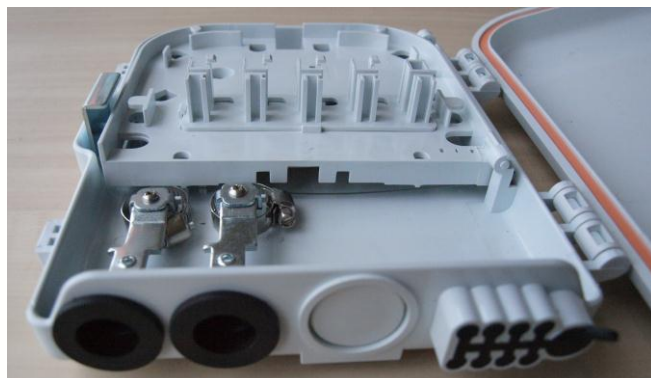

Распределительная коробка

KIWI-FDB предназначена для использования в сетях GPON. Может использоваться как домовая распределительная коробка в домах с небольшим количеством абонентов или как этажная коробка при использовании схемы подключения с каскадированием сплиттеров.

KIWI-FDB поставляется с предустановленным сплиттером и позволяет подключить до восьми кабелей абонентской разводки.

Основные возможности

- ✓ Возможность ввода двух магистральных кабелей, диаметром до 11 мм, и восьми кабелей абонентской разводки, диаметром до 6 мм.
- ✓ Тупиковый или проходной варианты использования.
- ✓ Пыле- и влагозащищенность.
- ✓ Интегрированная поворотная сплайс-пластина с держателями для КДЗС и механических соединителей.
- ✓ Предустановленный оптический сплиттер 1:4, 1:8.
- ✓ Возможно использование коннекторизованных сплиттеров (разъемы SC или FC).
- ✓ Компактный размер.
- ✓ Материал корпуса, не выделяющий галогенов (LSZH).
- ✓ Настенный монтаж.
- ✓ Легкий доступ к зоне коммутации.
- ✓ Замок со спец. ключом для защиты от несанкционированного доступа.

Основные характеристики

Размеры и вес	240 x 195 x 66, 1,5 кг
Материал	PC
Цвет	Белый
Максимальная емкость	8 абонентских кабелей

Информация для заказа

KIWI – FDB – A – B – C – D – E					
A - емкость	8 портов			4 порта	
B - адаптеры	1 - SC/UPC	2 - SC/APC	3 - FC/UPC	4 - FC/APC	5 - без адаптеров
C - пигтейлы	1 - комплектуется пигтейлами		2 - не комплектуется пигтейлами		
D - волокно	1 - G.652D		2 - G.657A		
E - сплиттеры	8 - 1:8		4 - 1:4		
Пример	KIWI – FDB – 8 – 1 – 2 – 1 – 8				